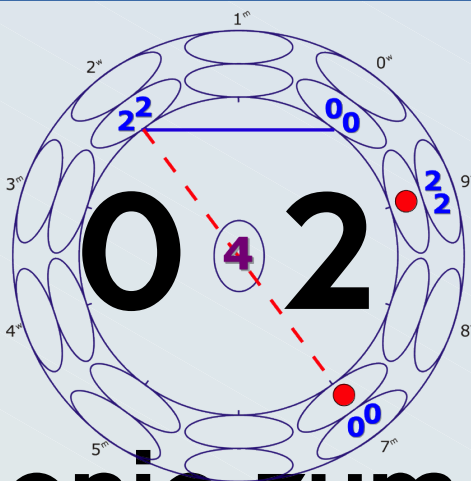

五

2020

庚子

Vom Teenie zum Twen – die Zeit läuft

Ein neues Jahr beginnt,
und mit ihm eine neue Dekade.

庚子

Finden Sie mit uns heraus, wie Sie
die Neue Zeit nutzen und 2020
zu Ihrem Jahr machen können.

庚子

wann ?

16. Januar 2020
19:00h – ca. 20:30h

wo ?

WEVERS & JUNG
FENG SHUI SPEKTRUM KÖLN
Hermann-Becker-Straße 2
50672 Köln

Ihre Eintrittskarte für den vorausschauenden
Blick auf 2020 bekommen Sie für EUR 16,--
an der Abendkasse.

Wir freuen uns auf Ihre Anmeldung bei
info@feng-shui-spektrum.de